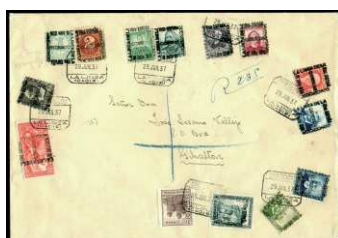

1. F 989 ** 83/86 (4). BURGOS. Sobrecarga negra en bloque de 4 (4 bloques de 4) con variantes. Precioso y raro. (Est. 200 €) ..... 50 €
2. F 990 ** 83/90. BURGOS. Serie completa de LUJO. en dos bloques de 4. (Est. 240 €) ..... 100 €